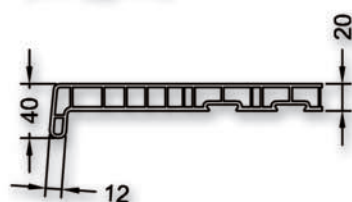

REHAU®

Vnitřní plastové parapety REHAU S769 Velký výběr dekorů s robustním charakterem

K domům
patří okna

Vnitřní plastové parapety REHAU S769

Přednosti, které vnitřní plastové parapety REHAU nabízí:

Dobrá tepelná izolace:

Tvar profilu s mnoha komorami nabízí velmi dobré tepelné vlastnosti ve srovnání s přírodními materiály.

Jednoduché zpracování:

Flexibilní napojení při různých stavebních situacích jednoduše seříznutím jakýmkoliv nástrojem na zpracování dřeva.

Vnitřní parapety REHAU jsou odolné vůči působení všech mycích prostředků používaných v domácnostech.

Nabízené rozměry:

Vnitřní parapety REHAU S769 jsou standardně dodávány v šířkách od 100 do 400 mm a v šířce 650 mm.