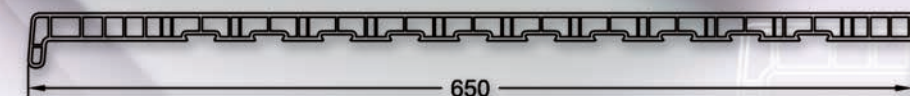

REHAU®

Vnitřní plastové parapety REHAU S769 Velký výběr dekorů s robustním charakterem

K domům
patří okna

Vnitřní plastové parapety REHAU S769

Přednosti, které vnitřní plastové parapety REHAU nabízí:

Dobrá tepelná izolace:

Tvar profilu s mnoha komorami nabízí velmi dobré tepelné vlastnosti ve srovnání s přírodními materiály.

Jednoduché zpracování:

Flexibilní napojení při různých stavebních situacích jednoduše seříznutím jakýmkoliv nástrojem na zpracování dřeva.

Racionální doprava:

Parapety v délce po 6 metrech vyrobené z lehkého a houževnatého materiálu.

Šetrný k přírodě:

Výrobek vyrobený z recyklovaného materiálu - a znovu je ho možné recyklovat!

Jednoduché čištění:

Vnitřní parapety REHAU jsou odolné vůči působení všech mycích prostředků používaných v domácnostech.

Nabízené rozměry:

Vnitřní parapety REHAU S769 jsou standardně dodávány v šířkách od 100 do 400 mm a v šířce 650 mm.