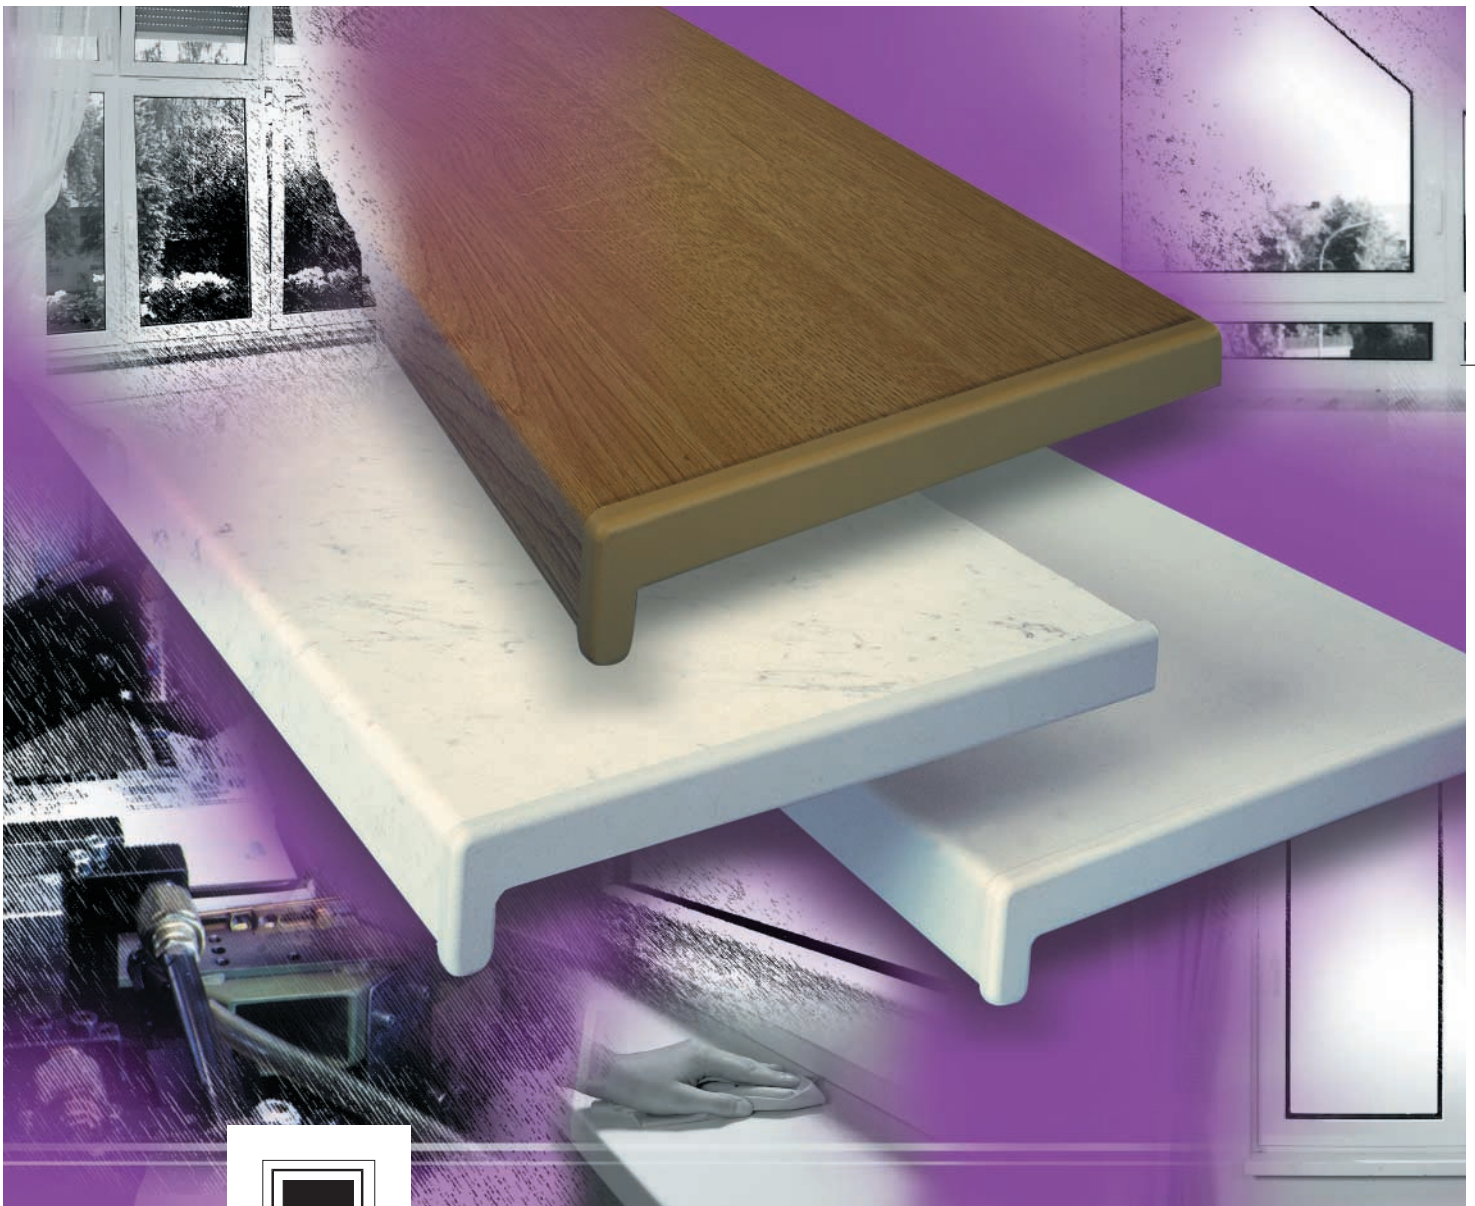

REHAU®

Vnitřní plastové parapety REHAU S769 Velký výběr dekorů s robustním charakterem

K domům
patří okna

Vnitřní plastové parapety REHAU S769

Přednosti, které vnitřní plastové parapety REHAU nabízí:

Dobrá tepelná izolace:

Tvar profilu s mnoha komorami nabízí velmi dobré tepelné vlastnosti ve srovnání s přírodními materiály.

Jednoduché zpracování:

Flexibilní napojení při různých stavebních situacích jednoduše seříznutím jakýmkoliv nástrojem na zpracování dřeva.

Racionální doprava:

Parapety v délce po 6 metrech vyrobené z lehkého a houževnatého materiálu.

Šetrný k přírodě:

Výrobek vyrobený z recyklovaného materiálu - a znovu je ho možné recyklovat!

Jednoduché čištění:

Vnitřní parapety REHAU jsou odolné vůči působení všech mycích prostředků používaných v domácnostech.

Nabízené rozměry:

Vnitřní parapety REHAU S769 jsou standardně dodávány v šířkách od 100 do 400 mm a v šířce 650 mm.