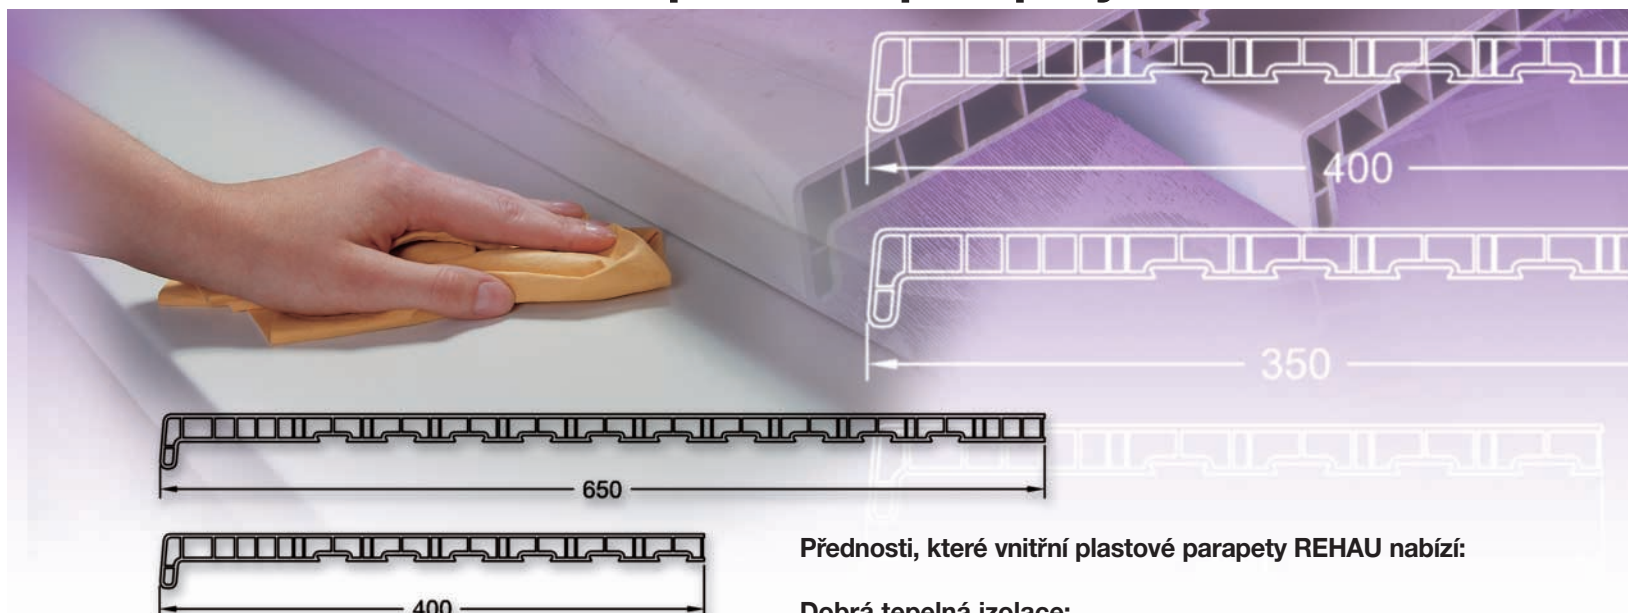

REHAU®

Vnitřní plastové parapety REHAU S769 Velký výběr dekorů s robustním charakterem

K domům
patří okna

Vnitřní plastové parapety REHAU S769

Přednosti, které vnitřní plastové parapety REHAU nabízí:

Dobrá tepelná izolace:

Tvar profilu s mnoha komorami nabízí velmi dobré tepelné vlastnosti ve srovnání s přírodními materiály.

Jednoduché zpracování:

Flexibilní napojení při různých stavebních situacích jednoduše seříznutím jakýmkoliv nástrojem na zpracování dřeva.

Racionální doprava:

Parapety v délce po 6 metrech vyrobené z lehkého a houževnatého materiálu.

Šetrný k přírodě:

Výrobek vyrobený z recyklovaného materiálu - a znovu je ho možné recyklovat!

Jednoduché čištění:

Vnitřní parapety REHAU jsou odolné vůči působení všech mycích prostředků používaných v domácnostech.

Nabízené rozměry:

Vnitřní parapety REHAU S769 jsou standardně dodávány v šířkách od 100 do 400 mm a v šířce 650 mm.